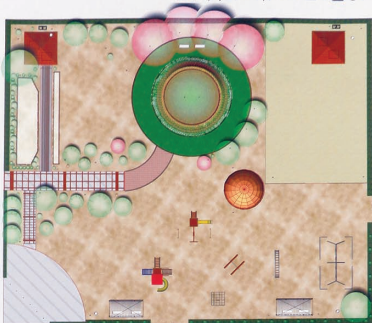

平面図

非日常の心地よさ

日常では味わえない心地いいゾトを演出する風景を設計しました。
藤棚に囲まれた園路、水鏡になった池。そして風車をイメージした桜の大木とそれを取り囲む
チューリップ畑。すべてが独自の雰囲気を持ったゾーンです。
子どもの遊ぶ場所は遊具ゾーンとグラウンドゾーンに別れています。
多様なゾーンが作り出す非日常が子どもも大人も幸せな気分に包み込んでくれる公園です。

立面図

透視図