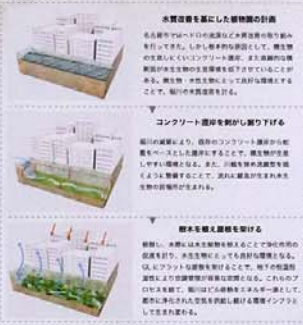

・川川としての歴史的変遷

川と街の関係の再編

ビル排熱を熱源とした環境装置としての植物園

・PROCESS

都市に広がる熱帯の世界

都市環境へのアンダーゼー

緑地の向上が育む生物多様性

環境都市名古屋の新たな風景