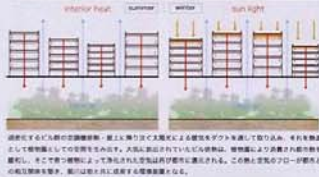

— ゆく河の流れは絶えずして —

インフラのインフラによるリノベーション

時代の移ろいによって都市との関係が薄くなっていく川が、環境装置として姿を変えながら都市に新たな風景を生み出す

Agriculture area

Water Garden area

Jungle area

PROGRAM

都市分析 | 発展に伴う都市環境の悪化

・川川としての歴史的変遷

川と街の関係の再編

ビル排熱を熱源とした環境装置としての植物園

・PROCESS

都市に広がる熱帯の世界

都市環境へのアンダーゼー

緑地の向上が育む生物多様性

環境都市名古屋の新たな風景